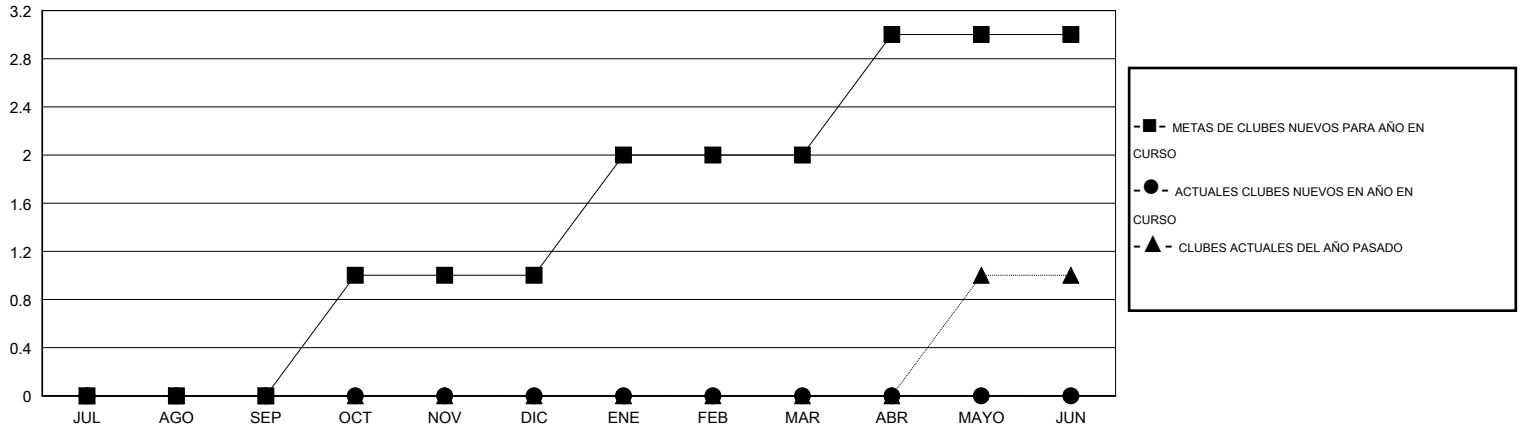

MONTHLY MEMBERSHIP PROGRESS REPORT

District O 1

Results as of: 8/31/2015

GMT: Pedro Marrello

UBICACIÓN ARGENTINA

GMT DE AE 3

Clubes					socios				
RESULTADOS DE 2015-2016					RESULTADOS DE 2015-2016				
TRIMESTRE	META DE CLUBES NUEVOS	NUEVOS CLUBES	CLUBES DADOS DE BAJA	GANANCIA/PÉRDIDA NETA	TRIMESTRE	META DE SOCIOS NUEVOS	SOCIOS FUNDADORES Y NUEVOS SOCIOS AÑADIDOS	SOCIOS DADOS DE BAJA	GANANCIA/PÉRDIDA NETA
JUL/AGO/SEP	0	0	0	0	JUL/AGO/SEP	10	17	21	-4
OCT/NOV/DIC	1	0	0	0	OCT/NOV/DIC	31	0	0	0
ENE/FEB/MAR	1	0	0	0	ENE/FEB/MAR	42	0	0	0
ABR/MAYO/JUN	1	0	0	0	ABR/MAYO/JUN	42	0	0	0

METAS Y CIFRA ACUMULATIVA DE CLUBES NUEVOS

METAS Y CIFRA ACUMULATIVA DE SOCIOS

CLUBES DADOS DE BAJA: 0	7 CLUBS OF 49 AÑADIERON 1 O MÁS SOCIOS NUEVOS	<u>DISTRIBUCIÓN POR SEXO</u>
		MASCULINO 366 (42.12%)
		FEMENINO 503 (57.88%)
<u>SOCIOS DADOS DE BAJA</u>	CLIC AQUÍ PARA DATOS DE SALUD DE CLUB	SOCIOS EN UNIDAD FAMILIAR 326
FALLECIDOS 2		CABEZA DE FAMILIA 146
CLUB CANCELADO 0		NO ES CABEZA DE FAMILIA 180
OTRO 19		
TOTAL 21		