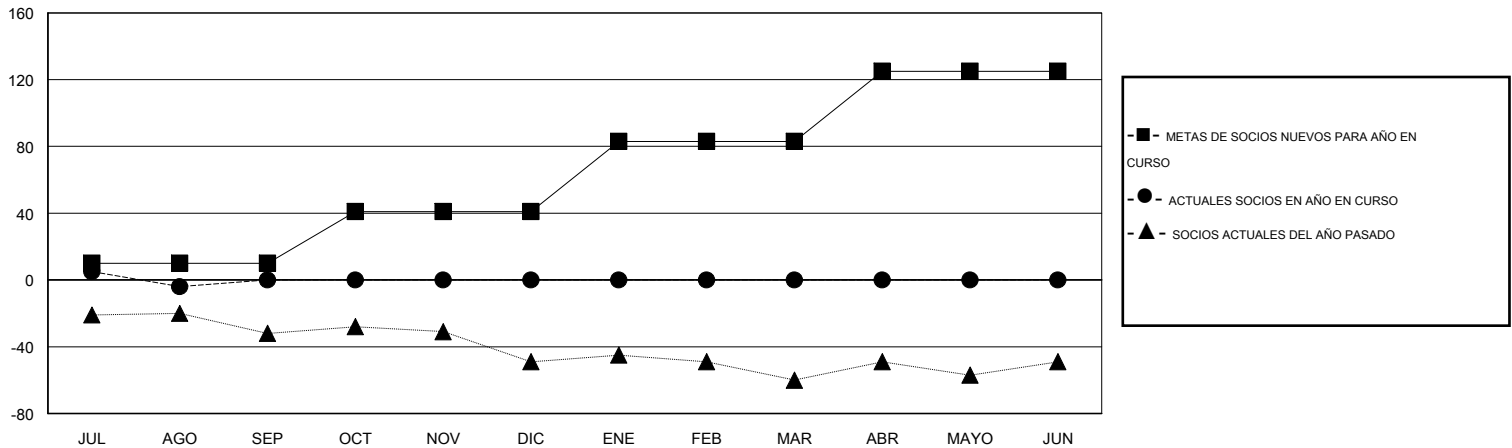

MONTHLY MEMBERSHIP PROGRESS REPORT

District O 1

Results as of: 8/31/2015

GMT: Pedro Marrello

UBICACIÓN ARGENTINA

GMT DE AE 3

Clubes					socios				
RESULTADOS DE 2015-2016					RESULTADOS DE 2015-2016				
TRIMESTRE	META DE CLUBES NUEVOS	NUEVOS CLUBES	CLUBES DADOS DE BAJA	GANANCIA/PÉRDIDA NETA	TRIMESTRE	META DE SOCIOS NUEVOS	SOCIOS FUNDADORES Y NUEVOS SOCIOS AÑADIDOS	SOCIOS DADOS DE BAJA	GANANCIA/PÉRDIDA NETA
JUL/AGO/SEP	0	0	0	0	JUL/AGO/SEP	10	17	21	-4
OCT/NOV/DIC	1	0	0	0	OCT/NOV/DIC	31	0	0	0
ENE/FEB/MAR	1	0	0	0	ENE/FEB/MAR	42	0	0	0
ABR/MAYO/JUN	1	0	0	0	ABR/MAYO/JUN	42	0	0	0

METAS Y CIFRA ACUMULATIVA DE CLUBES NUEVOS

METAS Y CIFRA ACUMULATIVA DE SOCIOS

CLUBES DADOS DE BAJA: 0	7 CLUBS OF 49 AÑADIERON 1 O MÁS SOCIOS NUEVOS	<u>DISTRIBUCIÓN POR SEXO</u>
		MASCULINO 366 (42.12%)
		FEMENINO 503 (57.88%)
<u>SOCIOS DADOS DE BAJA</u>	CLIC AQUÍ PARA DATOS DE SALUD DE CLUB	SOCIOS EN UNIDAD FAMILIAR 326
FALLECIDOS 2		CABEZA DE FAMILIA 146
CLUB CANCELADO 0		NO ES CABEZA DE FAMILIA 180
OTRO 19		
TOTAL 21		